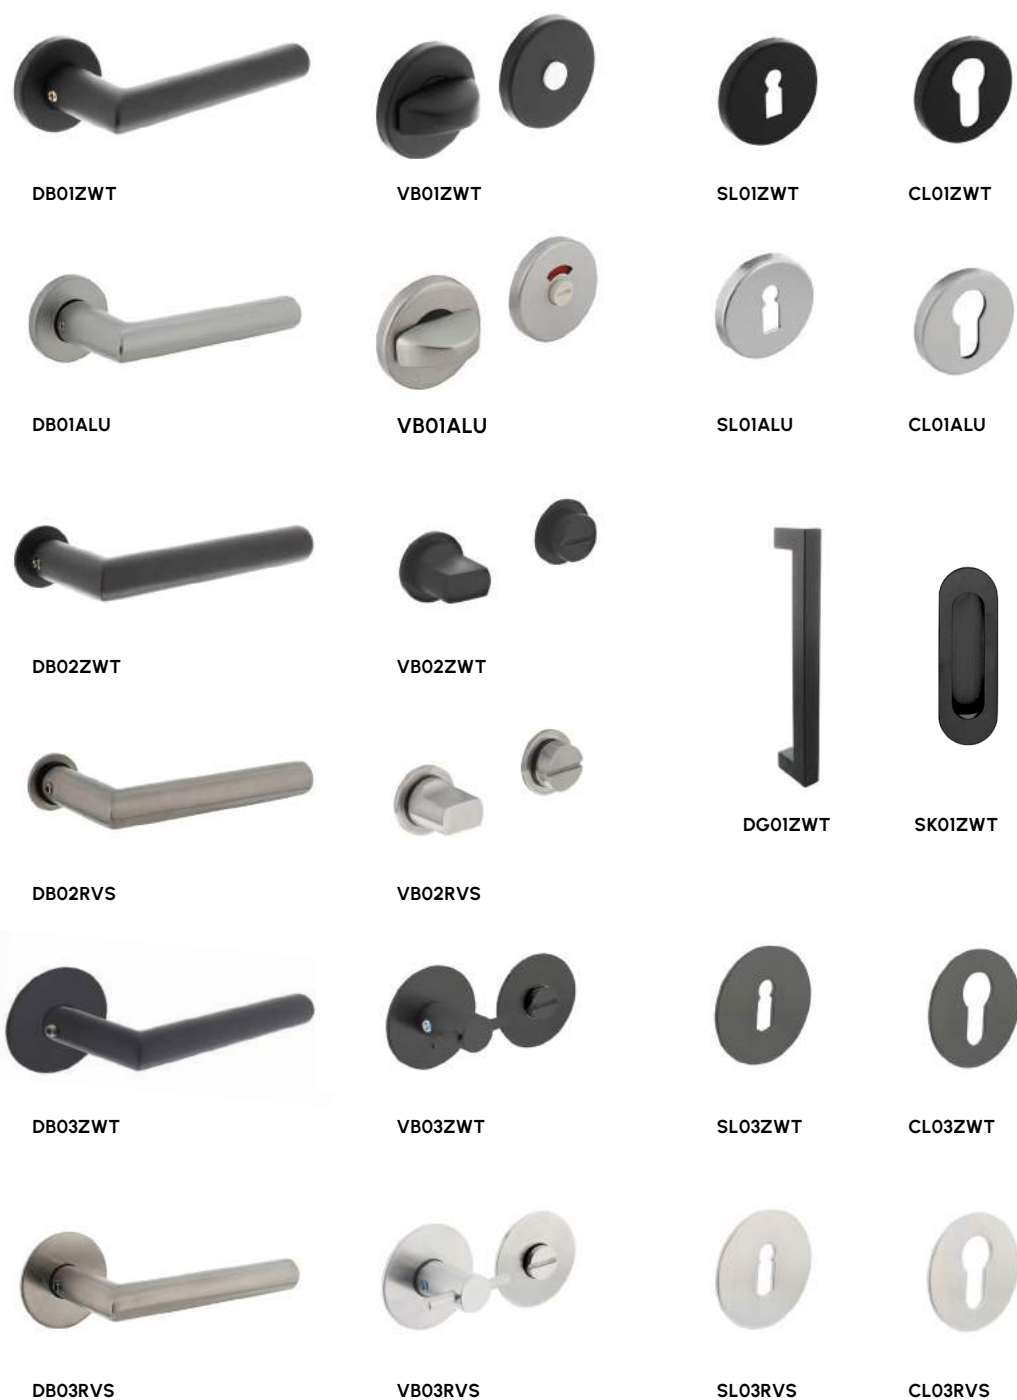

Binnendeur beslag

Glaskouze binnendeur

Kiest u voor een binnendeur met glas, dan heeft u bij ons keuze uit vier soorten.

Scan de QR code voor meer informatie over het glas.