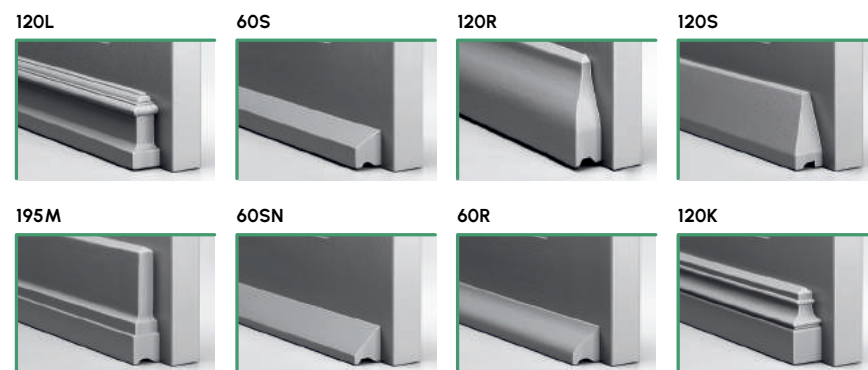

Bij onze voordeuren zijn diverse weldorpels mogelijk. Wij hebben bij elk model de weldorpel gekozen die erbij hoort. Mocht u anders willen kunt u hier een keuze maken. Mocht een weldorpel niet passen zullen wij u hierop attenderen.