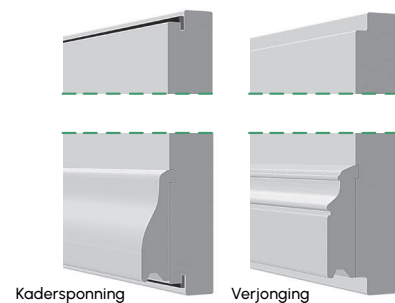

Draairichting deuren

Weldorpels

Bij onze voordeuren zijn diverse weldorpels mogelijk. Wij hebben bij elk model de weldorpel gekozen die erbij hoort. Mocht u anders willen kunt u hier een keuze maken. Mocht een weldorpel niet passen zullen wij u hierop attenderen.

54mm/56mm dikke deuren

Het is mogelijk om bij dikke deuren van 54mm/56mm een kadersponning of verjonging te laten infrezen door de fabriek. De afbeelding linksonder laat u zien hoe een kadersponning eruit ziet. En de afbeelding rechtsonder laat zien hoe de verjonging aan een deur eruit ziet.