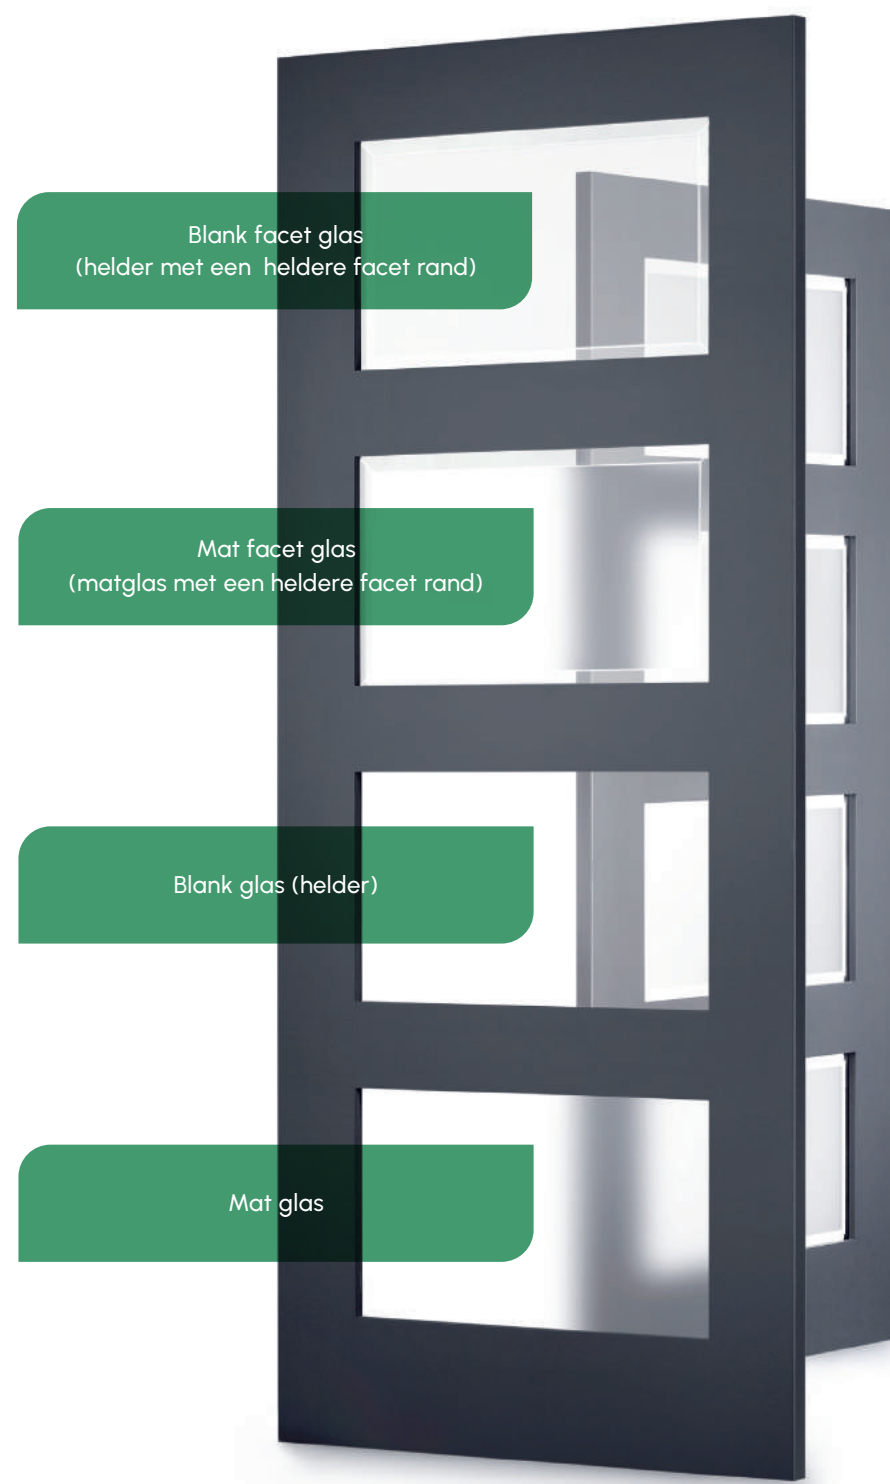

JV 1820A

JV 1824A

JV 1710A

JV 1739A

Binnendeur beslag

Glaskouze binnendeur

Kiest u voor een binnendeur met glas, dan heeft u bij ons keuze uit vier soorten.

Scan de QR code voor meer informatie over het glas.

Togen & profielen

Wel of geen toog, recht of rond, 't lijkt een detail maar het geeft de deur een eigen karakter.

U kunt kiezen uit 4 variaties: recht, een volle toog, een termijntoog of een zogenaamde Zaanse toog. Een mooie range van modern tot klassiek en bij vrijwel elk model mogelijk. U zegt 't maar.