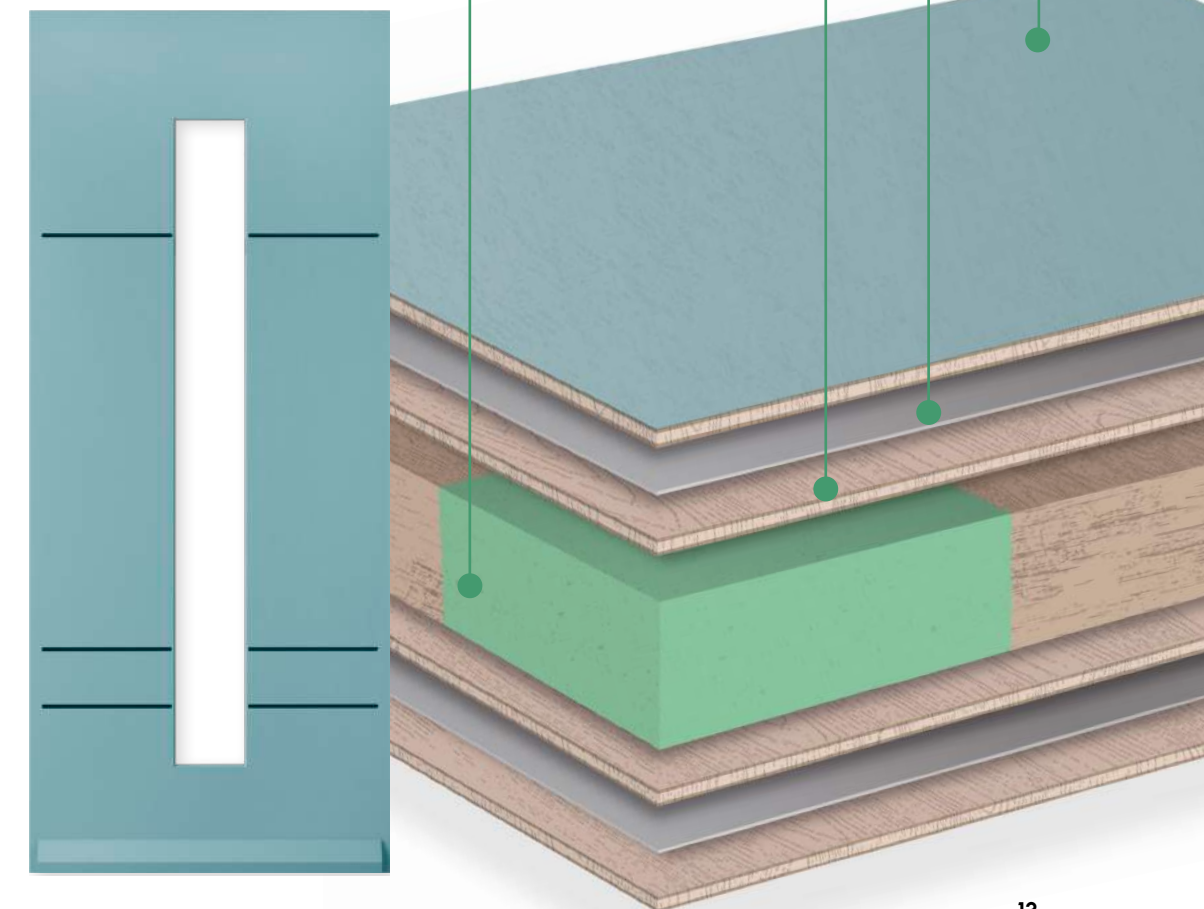

Kies voor JavaTherm

Een JavaTherm buitendeur biedt een hogere isolatiewaarde in vergelijking met een hardhouten buitendeur, wat resulteert in minder warmteverlies en koude overdracht. Dit leidt niet alleen tot lagere energiekosten op lange termijn, maar ook tot een meer comfortabel binnenklimaat.

Door zijn lichtere gewicht is een geïsoleerde buitendeur eenvoudiger te openen en te sluiten dan een massieve hardhouten variant. Hierdoor vergt het ook minder inspanning om de deur te monteren.

Dankzij de betere bestendigheid tegen temperatuurschommelingen heeft een geïsoleerde buitendeur minder onderhoud nodig dan een hardhouten exemplaar. Dit minimaliseert het ontstaan van kieren tussen de stijl en de dorpel.

De geluidsisolatie van deze buitendeuren is superieur aan die van een massieve hardhouten deur, waardoor er minder omgevingsgeluiden binnendringen.

Al onze JavaTherm deuren zijn uit te voeren in 40mm, 54mm en 67mm deurdikte.

javatherm

Hoogwaardige meranti dekplaat

De houtnerf in het oppervlak zorgt voor een tijdloze uitstraling

XPS hardschuim kern

De gesloten celstructuur draagt bij aan een verbeterde isolatiewaarde

Aluminium tussenlaag 0,2 mm

Een dampwerende tussenlaag biedt bescherming tegen vochtindringing

Meranti tussenlaag 3,6 mm FSC®

Verhoogt de algehele stabiliteit

Scan de code voor
meer informatie
en modellen.